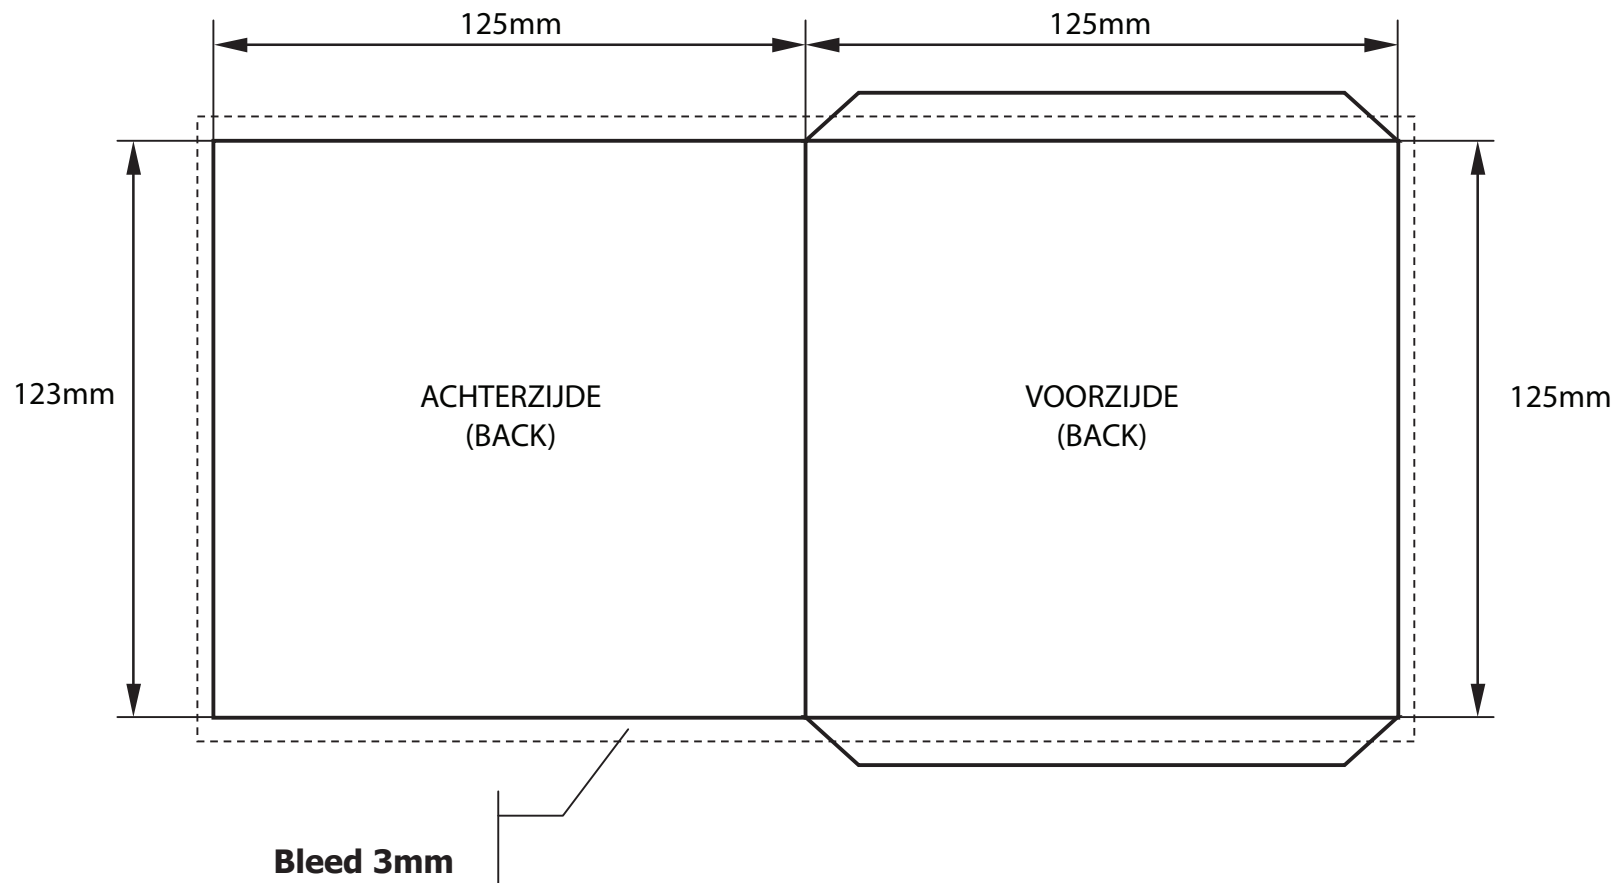

LET OP!!!

Dit betreft een voorbeeld. De opmaak is niet op ware grootte.

Attention!!!

This is a scaled example. The artwork is not a template.

	Titel: CD / DVD Wallet Karton (125 x 125 mm) CD / DVD Carton Sleeve (125 x 125 mm) (200g GC1 / 250g GC1 / 250g GD2)	Projekt / Project:
		Datum/ Date: